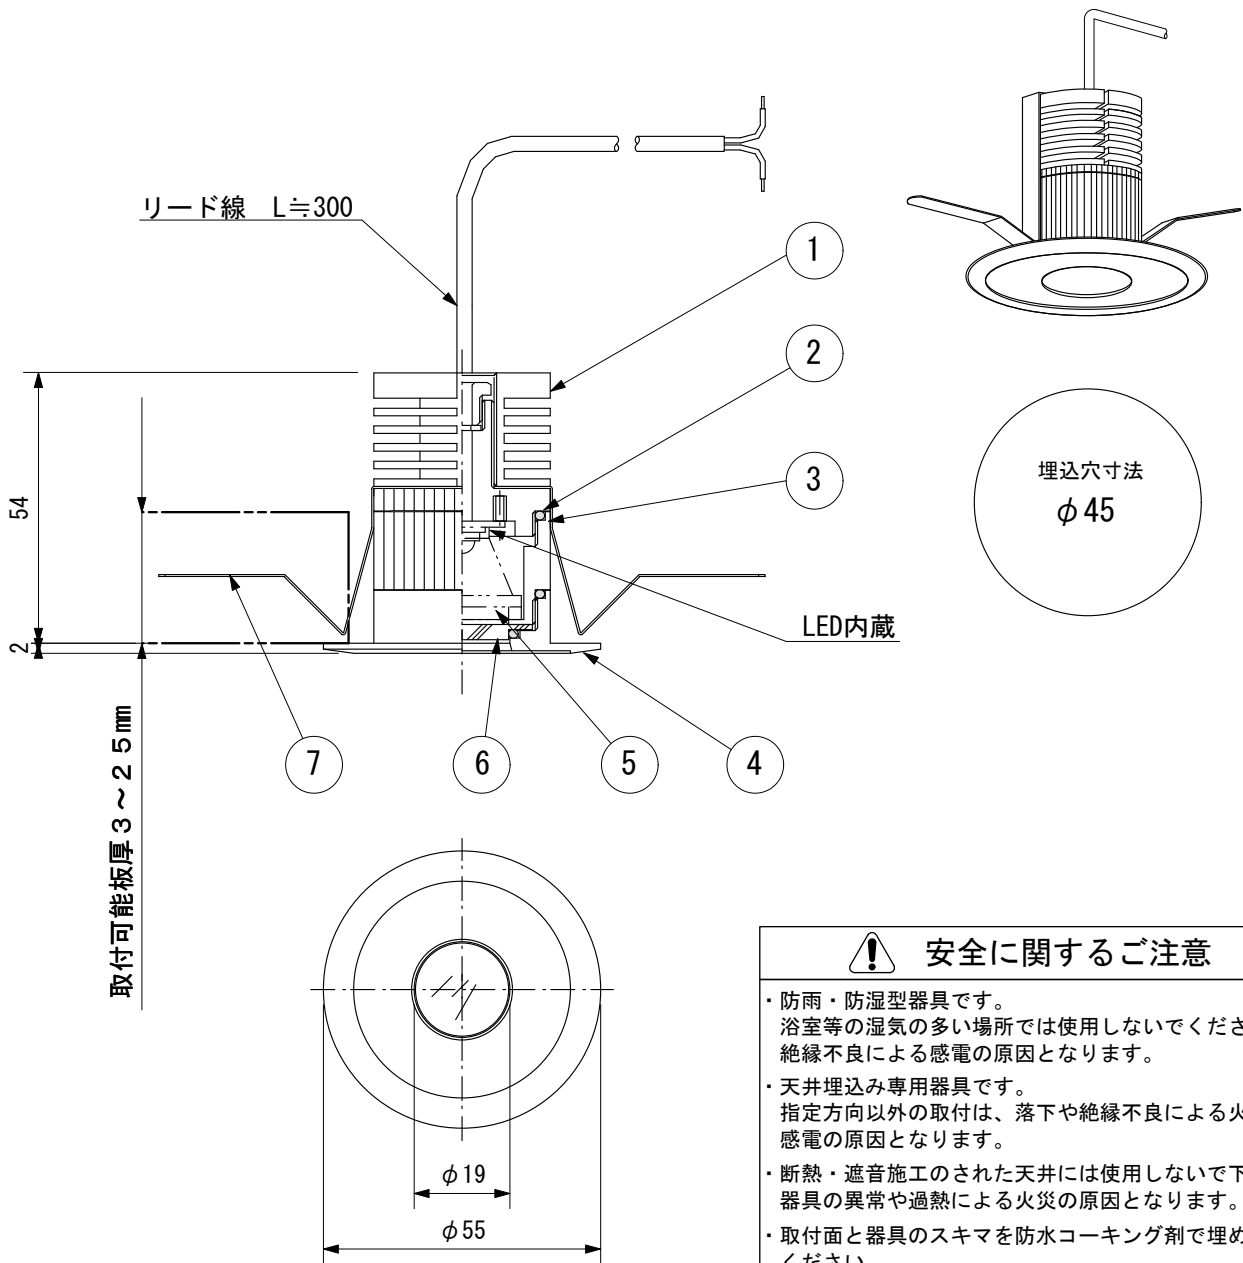

※改良の為、予告無く一部仕様変更する場合があります。ご了承下さい。

※専用直流電源装置 (別売)

上記 直流電源装置でLED器具を複数台ご使用の場合は別途ご相談下さい。

安全に関するご注意

- ・防雨・防湿型器具です。浴室等の湿気の多い場所では使用しないでください。絶縁不良による感電の原因となります。
- ・天井埋込み専用器具です。指定方向以外の取付は、落下や絶縁不良による火災・感電の原因となります。
- ・断熱・遮音施工のされた天井には使用しないで下さい。器具の異常や過熱による火災の原因となります。
- ・取付面と器具のスキマを防水コーキング剤で埋めてください。また背面より水のかかるおそれのある場所へ設置しないでください。絶縁不良による感電の原因となります。

[使用上のご注意]

- ・別途専用の直流電源装置が必要となります。
- ・器具に過剰な力が加わる恐れのある場所では使用しないで下さい。
- ・LEDには多少のバラツキがありますので、同一品番の製品であっても、製品ごとに発光色や明るさが異なる場合があります。ご了承下さい。
- ・調光器との併用の場合は別途ご相談下さい。

11				5	レンズ	アクリル樹脂	
10				4	枠	アルミニウム	アルマイト
9				3	本体	アルミニウム	アルマイト
8				2	内部カバー	アルミニウム	アルマイト
7	取付バネ	ステンレス	素地・脱脂	1	ヒートシンク	アルミニウム	アルマイト
6	カバー	アクリル樹脂		部番	部品名	材質・素材厚	備考
		適合ランプ LED 2W×1 (入)・別		設計 胡内 検図 岡崎		品名 防雨・防湿型 ダウンライト	
器具重量 115g				型番 DWX-2010			