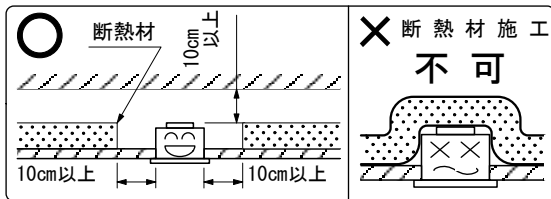

※改良の為、予告無く一部仕様変更する場合があります。ご了承下さい。

※専用直流電源装置 (別売)

上記 直流電源装置でLED器具を複数台ご使用の場合は別途ご相談下さい。

安全に関するご注意

- ・防雨・防湿型器具です。浴室等の湿気の多い場所では使用しないでください。絶縁不良による感電の原因となります。
- ・天井埋込み専用器具です。指定方向以外の取付は、落下や絶縁不良による火災・感電の原因となります。
- ・断熱・遮音施工のされた天井には使用しないで下さい。器具の異常や過熱による火災の原因となります。
- ・取付面と器具のスキマを防水コーキング剤で埋めてください。また背面より水のかかるおそれのある場所へ設置しないでください。絶縁不良による感電の原因となります。

[使用上のご注意]

- ・別途専用の直流電源装置が必要となります。
- ・器具に過剰な力が加わる恐れのある場所では使用しないで下さい。
- ・LEDには多少のバラツキがありますので、同一品番の製品であっても、製品ごとに発光色や明るさが異なる場合があります。ご了承下さい。
- ・調光器との併用の場合は別途ご相談下さい。

11				5	レンズ	アクリル樹脂	
10				4	枠	アルミニウム	アルマイト
9				3	本体	アルミニウム	アルマイト
8				2	内部カバー	アルミニウム	アルマイト
7	取付バネ	ステンレス	素地・脱脂	1	ヒートシンク	アルミニウム	アルマイト
6	カバー	アクリル樹脂		部番	部品名	材質・素材厚	備考
		適合ランプ LED 2W×1 (入)・別		設計 胡内 検図 岡崎		品名 防雨・防湿型 ダウンライト	
器具重量 115g				型番 DWX-2010			