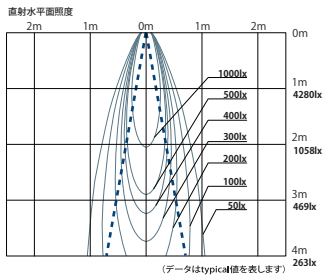

●照射角度：20°

DX563□30D

●照射角度：30°

DX80 SERIES Down Light

□:Wホワイト、Bブラック

コンフォート ダウンライト

DX830□20L

●照射角度：20°

DX830□40L

●照射角度：40°

DX830□20D

●照射角度：20°

DX830□40D

●照射角度：40°

ユニバーサル ダウンライト

DX820□20L

●照射角度：20°

DX820□40L

●照射角度：40°

DX820□20D

●照射角度：20°

DX820□40D

●照射角度：40°

軒下用 ダウンライト

DX860□20L

●照射角度：20°

DX860□40L

●照射角度：40°

DX860□20D

●照射角度：20°

DX860□40D

●照射角度：40°