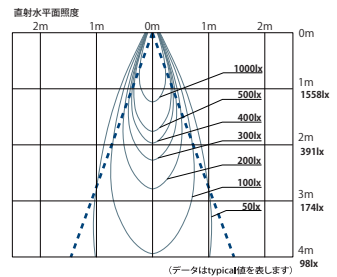

DX830□40L

●照射角度：40°

DX830□20D

●照射角度：20°

DX830□40D

●照射角度：40°

ユニバーサル ダウンライト

DX820□20L

●照射角度：20°

DX820□40L

●照射角度：40°

DX820□20D

●照射角度：20°

DX820□40D

●照射角度：40°

軒下用 ダウンライト

DX860□20L

●照射角度：20°

DX860□40L

●照射角度：40°

DX860□20D

●照射角度：20°

DX860□40D

●照射角度：40°