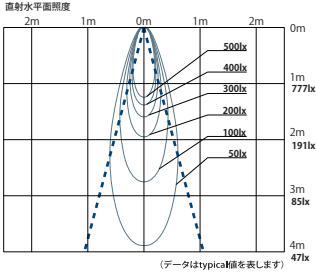

DX263□20L

●照射角度：20°

DX263□12D

●照射角度：12°

DX263□20D

●照射角度：20°

DX50 SERIES Down Light

□:Wホワイト、Bブラック

コンフォート ダウンライト

DX533□20L

●照射角度：20°

DX533□30L

●照射角度：30°

DX533□20D

●照射角度：20°

DX533□30D

●照射角度：30°

ユニバーサル ダウンライト

DX523□20L

●照射角度：20°

DX523□30L

●照射角度：30°

DX523□20D

●照射角度：20°