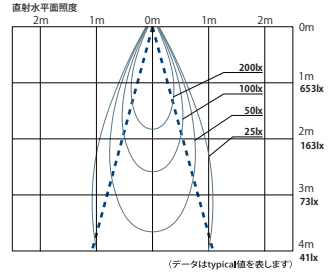

DX860□20L

●照射角度：20°

DX860□40L

●照射角度：40°

DX860□20D

●照射角度：20°

DX860□40D

●照射角度：40°

JX SERIES Trimless Down Light

JX0831T20-30

●照射角度：20°

TX SERIES Reading Light

TX0252B20-30

●照射角度：20°

TX0252K20-30

●照射角度：20°

SX SERIES Outdoor Spot Light

スポットライト

SX0251B12-300P

●照射角度：12°

SX0251B20-300P

●照射角度：20°

SX0551B20-300P

●照射角度：20°

SX0551B30-300P

●照射角度：30°

スパイクスポットライト

SX0281B12-300P

●照射角度：12°

SX0281B20-300P

●照射角度：20°

SX0581B20-300P