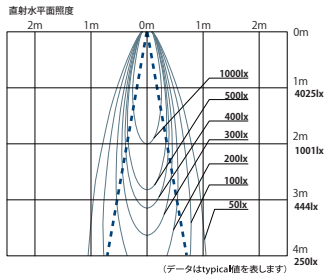

●照射角度：20°

DX563□30D

●照射角度：30°

DX80 SERIES Down Light

□:Wホワイト、Bブラック

コンフォート ダウンライト

DX830□20L

●照射角度：20°

DX830□40L

●照射角度：40°

DX830□20D

●照射角度：20°

DX830□40D

●照射角度：40°

ユニバーサル ダウンライト

DX820□20L

●照射角度：20°

DX820□40L

●照射角度：40°

DX820□20D

●照射角度：20°

DX820□40D

●照射角度：40°

軒下用 ダウンライト