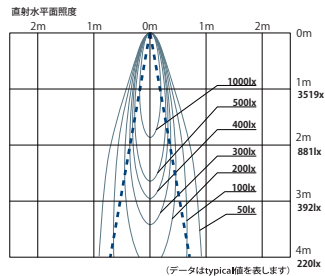

DX830□40L

●照射角度：40°

DX830□20D

●照射角度：20°

DX830□40D

●照射角度：40°

ユニバーサル ダウンライト

DX820□20L

●照射角度：20°

DX820□40L

●照射角度：40°

DX820□20D

●照射角度：20°

DX820□40D

●照射角度：40°

軒下用 ダウンライト

DX860□20L

●照射角度：20°

DX860□40L

●照射角度：40°

DX860□20D

●照射角度：20°

DX860□40D

●照射角度：40°

JX SERIES Trimless Down Light

JX0831T20-30

●照射角度：20°

TX SERIES Reading Light

TX0252B20-30

●照射角度：20°

TX0252K20-30

●照射角度：20°