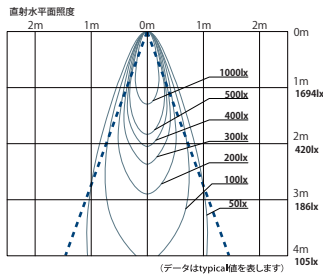

●照射角度：20°

DX563□30D

●照射角度：30°

DX80 SERIES Down Light

□:Wホワイト、Bブラック

コンフォート ダウンライト

DX830□20L

●照射角度：20°

DX830□40L

●照射角度：40°

DX830□20D

●照射角度：20°

DX830□40D

●照射角度：40°

ユニバーサル ダウンライト

DX820□20L

●照射角度：20°

DX820□40L

●照射角度：40°

DX820□20D

●照射角度：20°

DX820□40D

●照射角度：40°

軒下用 ダウンライト