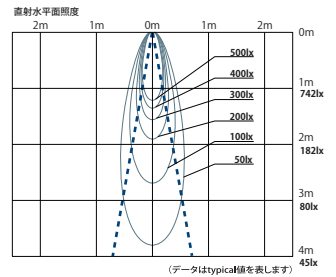

●照射角度：12°

DX233□20D

●照射角度：20°

ベース ダウンライト

DX203□12L

●照射角度：12°

DX203□20L

●照射角度：20°

DX203□12D

●照射角度：12°

DX203□20D

●照射角度：20°

ユニバーサル ダウンライト

DX223□12L

●照射角度：12°

DX223□20L