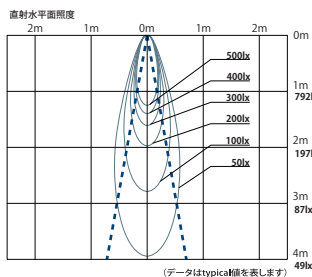

●照射角度：12°

DX233□20D

●照射角度：20°

ベース ダウンライト

DX203□12L

●照射角度：12°

DX203□20L

●照射角度：20°

DX203□12D

●照射角度：12°

DX203□20D

●照射角度：20°

ユニバーサル ダウンライト

DX223□12L

●照射角度：12°

DX223□20L

●照射角度：20°

DX223□12D

●照射角度：12°

DX223□20D

●照射角度：20°

軒下用 ダウンライト

DX263□12L

●照射角度：12°

DX263□20L

●照射角度：20°

DX263□12D

●照射角度：12°

DX263□20D

●照射角度：20°

DX50 SERIES Down Light

□:Wホワイト、Bブラック