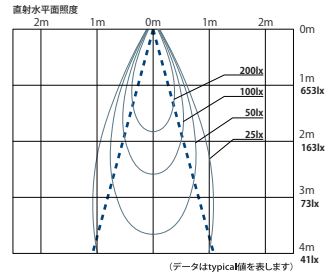

DX860□20L

●照射角度：20°

DX860□40L

●照射角度：40°

DX860□20D

●照射角度：20°

DX860□40D

●照射角度：40°

SX SERIES Outdoor Spot Light

スポットライト

SX0251B12-300P

●照射角度：12°

SX0251B20-300P

●照射角度：20°

SX0551B20-300P

●照射角度：20°

SX0551B30-300P

●照射角度：30°

スパイクスポットライト

SX0281B12-300P

●照射角度：12°

SX0281B20-300P

●照射角度：20°

SX0581B20-300P

●照射角度：20°

SX0581B30-300P

●照射角度：30°

PX SERIES Pole Light

PX3101DR-30

GX SERIES Bollard Light

GXBZSS30BWA