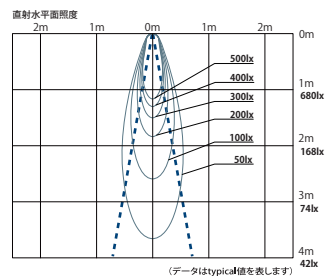

●照射角度：20°

DX223□12D

●照射角度：12°

DX223□20D

●照射角度：20°

軒下用 ダウンライト

DX263□12L

●照射角度：12°

DX263□20L

●照射角度：20°

DX263□12D

●照射角度：12°

DX263□20D

●照射角度：20°

DX50 SERIES Down Light

□:Wホワイト、Bブラック