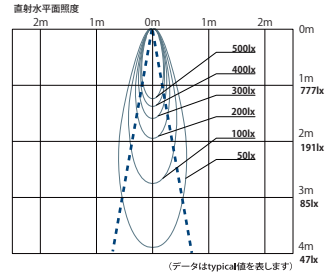

DX20 SERIES Down Light

□:Wホワイト、Bブラック

コンフォート ダウンライト

DX233□12L

●照射角度：12°

DX233□20L

●照射角度：20°

DX233□12D

●照射角度：12°

DX233□20D

●照射角度：20°

ベース ダウンライト

DX203□12L

●照射角度：12°

DX203□20L

●照射角度：20°