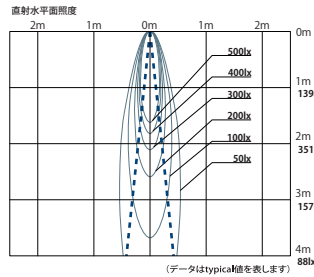

●照射角度：12°

DX233□20D

●照射角度：20°

ベース ダウンライト

DX203□12L

●照射角度：12°

DX203□20L

●照射角度：20°

DX203□12D

●照射角度：12°

DX203□20D

●照射角度：20°

ユニバーサル ダウンライト

DX223□12L

●照射角度：12°

DX223□20L

●照射角度：20°

DX223□12D

●照射角度：12°

DX223□20D

●照射角度：20°

軒下用 ダウンライト

DX263□12L

●照射角度：12°

DX263□20L

●照射角度：20°

DX263□12D

●照射角度：12°

DX263□20D

●照射角度：20°

DX50 SERIES Down Light

□:Wホワイト、Bブラック