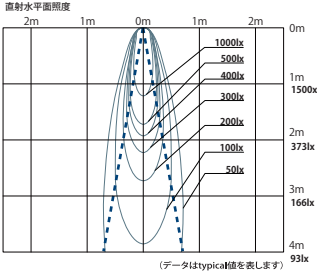

●照射角度：30°

ユニバーサル ダウンライト

DX523□20L

●照射角度：20°

DX523□30L

●照射角度：30°

DX523□20D

●照射角度：20°

DX523□30D

●照射角度：30°

軒下用 ダウンライト

DX563□20L

●照射角度：20°

DX563□30L

●照射角度：30°

DX563□20D

●照射角度：20°

DX563□30D

●照射角度：30°

DX80 SERIES Down Light

□:Wホワイト、Bブラック

コンフォート ダウンライト

DX830□20L

●照射角度：20°