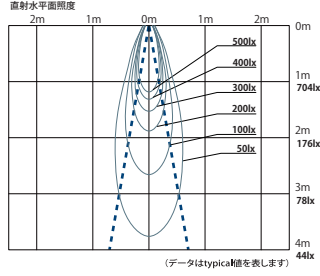

●照射角度：20°

DX820□40L

●照射角度：40°

DX820□20D

●照射角度：20°

DX820□40D

●照射角度：40°

軒下用 ダウンライト

DX860□20L

●照射角度：20°

DX860□40L

●照射角度：40°

DX860□20D

●照射角度：20°

DX860□40D

●照射角度：40°

JX SERIES Trimless Down Light

JX0831T20-30

●照射角度：20°

TX SERIES Reading Light

TX0252B20-30

●照射角度：20°

TX0252K20-30

●照射角度：20°

SX SERIES Outdoor Spot Light

スポットライト

SX0251B12-300P

●照射角度：12°

SX0251B20-300P

●照射角度：20°

SX0551B20-300P

●照射角度：20°