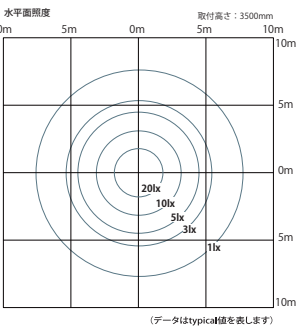

SX0551B30-300P

●照射角度：30°

スパイクスポットライト

SX0281B12-300P

●照射角度：12°

SX0281B20-300P

●照射角度：20°

SX0581B20-300P

●照射角度：20°

SX0581B30-300P

●照射角度：30°

PX SERIES Pole Light

PX3101DR-30

GX SERIES Bollard Light

GXBZSS30BWA