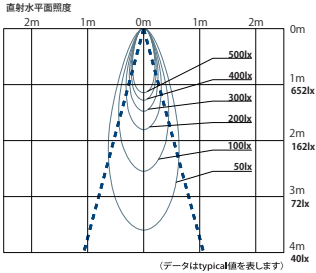

DX263□20L

●照射角度：20°

DX263□12D

●照射角度：12°

DX263□20D

●照射角度：20°

DX50 SERIES Down Light

□:Wホワイト、Bブラック

●照射角度：30°

ユニバーサル ダウンライト

DX523□20L

●照射角度：20°

DX523□30L

●照射角度：30°

DX523□20D

●照射角度：20°