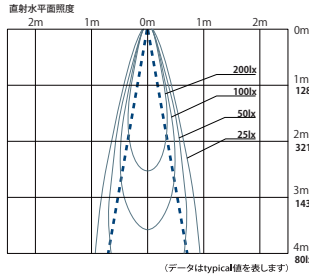

DX860□20L

●照射角度：20°

DX860□40L

●照射角度：40°

DX860□20D

●照射角度：20°

DX860□40D

●照射角度：40°

SX SERIES Outdoor Spot Light

スポットライト

SX0251B12-300P

●照射角度：12°

SX0251B20-300P

●照射角度：20°

SX0551B20-300P

●照射角度：20°

SX0551B30-300P

●照射角度：30°

スパイクスポットライト

SX0281B12-300P

●照射角度：12°

SX0281B20-300P

●照射角度：20°

SX0581B20-300P

●照射角度：20°

SX0581B30-300P

●照射角度：30°

PX SERIES Pole Light

PX3101DR-30

GX SERIES Bollard Light

GXBZSS30BWA