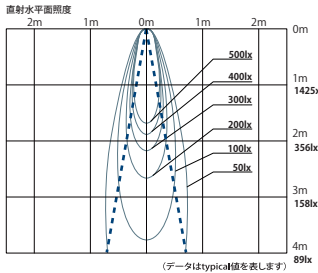

DX263□20L

●照射角度：20°

DX263□12D

●照射角度：12°

DX263□20D

●照射角度：20°

DX50 SERIES Down Light

□:Wホワイト、Bブラック

●照射角度：30°

ユニバーサル ダウンライト

DX523□20L

●照射角度：20°

DX523□30L

●照射角度：30°

DX523□20D

●照射角度：20°