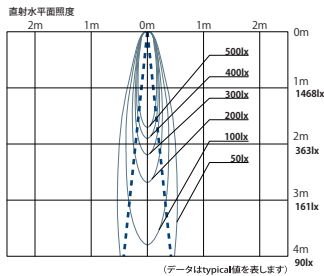

DX20 SERIES Down Light

□:Wホワイト、Bブラック

コンフォート ダウンライト

DX233□12L

●照射角度：12°

DX233□20L

●照射角度：20°

DX233□12D

●照射角度：12°

DX233□20D

●照射角度：20°

ベース ダウンライト

DX203□12L

●照射角度：12°

DX203□20L

●照射角度：20°