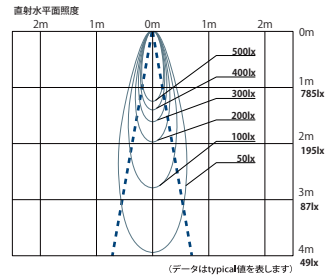

●照射角度：12°

DX233□20D

●照射角度：20°

ベース ダウンライト

DX203□12L

●照射角度：12°

DX203□20L

●照射角度：20°

DX203□12D

●照射角度：12°

DX203□20D

●照射角度：20°

ユニバーサル ダウンライト

DX223□12L

●照射角度：12°

DX223□20L

●照射角度：20°

DX223□12D

●照射角度：12°

DX223□20D

●照射角度：20°

軒下用 ダウンライト

DX263□12L

●照射角度：12°

DX263□20L

●照射角度：20°

DX263□12D

●照射角度：12°

DX263□20D

●照射角度：20°

DX50 SERIES Down Light

□:Wホワイト、Bブラック