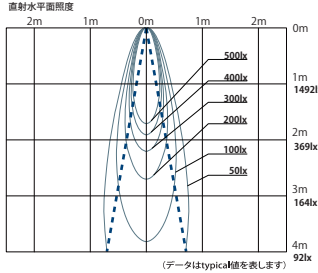

●照射角度：30°

ユニバーサル ダウンライト

DX523□20L

●照射角度：20°

DX523□30L

●照射角度：30°

DX523□20D

●照射角度：20°

DX523□30D

●照射角度：30°

軒下用 ダウンライト

DX563□20L

●照射角度：20°

DX563□30L

●照射角度：30°

DX563□20D

●照射角度：20°

DX563□30D

●照射角度：30°

DX80 SERIES Down Light

□:Wホワイト、Bブラック

コンフォート ダウンライト

DX830□20L

●照射角度：20°

DX830□40L

●照射角度：40°

DX830□20D

●照射角度：20°

DX830□40D

●照射角度：40°

ユニバーサル ダウンライト

DX820□20L