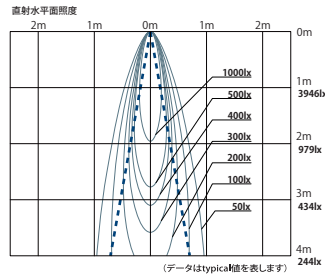

●照射角度：20°

DX563□30D

●照射角度：30°

DX80 SERIES Down Light

□:Wホワイト、Bブラック

コンフォート ダウンライト

DX830□20L

●照射角度：20°

DX830□40L

●照射角度：40°

DX830□20D

●照射角度：20°

DX830□40D

●照射角度：40°

ユニバーサル ダウンライト

DX820□20L

●照射角度：20°

DX820□40L

●照射角度：40°

DX820□20D

●照射角度：20°

DX820□40D

●照射角度：40°

軒下用 ダウンライト