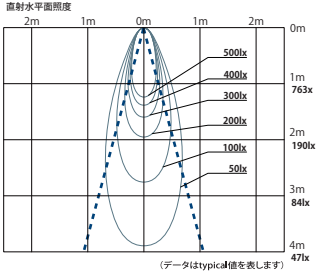

●照射角度：30°

ユニバーサル ダウンライト

DX523□20L

●照射角度：20°

DX523□30L

●照射角度：30°

DX523□20D

●照射角度：20°

DX523□30D

●照射角度：30°

軒下用 ダウンライト

DX563□20L

●照射角度：20°

DX563□30L

●照射角度：30°

DX563□20D

●照射角度：20°

DX563□30D

●照射角度：30°

DX80 SERIES Down Light

□:Wホワイト、Bブラック

コンフォート ダウンライト

DX830□20L

●照射角度：20°

DX830□40L

●照射角度：40°

DX830□20D

●照射角度：20°

DX830□40D

●照射角度：40°

ユニバーサル ダウンライト

DX820□20L