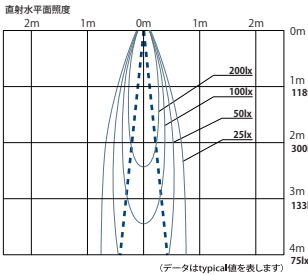

DX860□20L

●照射角度：20°

DX860□40L

●照射角度：40°

DX860□20D

●照射角度：20°

DX860□40D

●照射角度：40°

SX SERIES Outdoor Spot Light

スポットライト

SX0251B12-300P

●照射角度：12°

SX0251B20-300P

●照射角度：20°

SX0551B20-300P

●照射角度：20°

SX0551B30-300P

●照射角度：30°

スパイクスポットライト

SX0281B12-300P

●照射角度：12°

SX0281B20-300P

●照射角度：20°

SX0581B20-300P

●照射角度：20°

SX0581B30-300P

●照射角度：30°

PX SERIES Pole Light

PX3101DR-30

GX SERIES Bollard Light

GXBZSS30BWA