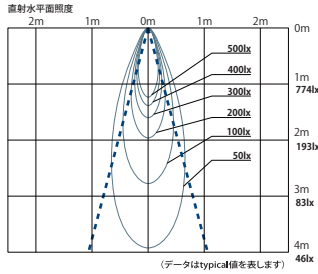

DX263□20L

●照射角度：20°

DX263□12D

●照射角度：12°

DX263□20D

●照射角度：20°

DX50 SERIES Down Light

□:Wホワイト、Bブラック

コンフォート ダウンライト

DX533□20L

●照射角度：20°

DX533□30L

●照射角度：30°

DX533□20D

●照射角度：20°

DX533□30D

●照射角度：30°

ユニバーサル ダウンライト

DX523□20L

●照射角度：20°

DX523□30L

●照射角度：30°

DX523□20D

●照射角度：20°