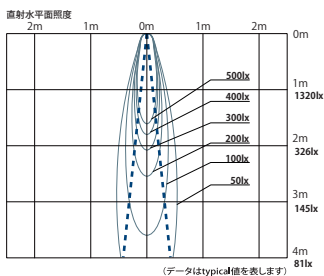

●照射角度：12°

DX233□20D

●照射角度：20°

ベース ダウンライト

DX203□12L

●照射角度：12°

DX203□20L

●照射角度：20°

DX203□12D

●照射角度：12°

DX203□20D

●照射角度：20°

ユニバーサル ダウンライト

DX223□12L

●照射角度：12°

DX223□20L

●照射角度：20°

DX223□12D

●照射角度：12°

DX223□20D

●照射角度：20°

軒下用 ダウンライト

DX263□12L

●照射角度：12°

DX263□20L

●照射角度：20°

DX263□12D

●照射角度：12°

DX263□20D

●照射角度：20°

DX50 SERIES Down Light

□:Wホワイト、Bブラック