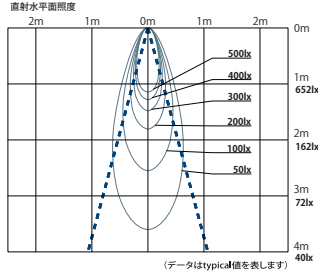

●照射角度：30°

ユニバーサル ダウンライト

DX523□20L

●照射角度：20°

DX523□30L

●照射角度：30°

DX523□20D

●照射角度：20°

DX523□30D

●照射角度：30°

軒下用 ダウンライト

DX563□20L

●照射角度：20°

DX563□30L

●照射角度：30°

DX563□20D

●照射角度：20°

DX563□30D

●照射角度：30°

DX80 SERIES Down Light

□:Wホワイト、Bブラック

コンフォート ダウンライト

DX830□20L

●照射角度：20°