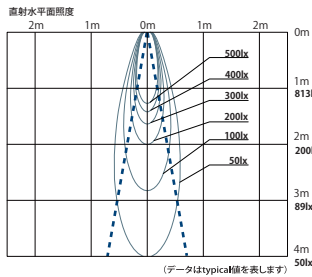

●照射角度：12°

DX233□20D

●照射角度：20°

ベース ダウンライト

DX203□12L

●照射角度：12°

DX203□20L

●照射角度：20°

DX203□12D

●照射角度：12°

DX203□20D

●照射角度：20°

ユニバーサル ダウンライト

DX223□12L

●照射角度：12°

DX223□20L

●照射角度：20°

DX223□12D

●照射角度：12°

DX223□20D

●照射角度：20°

軒下用 ダウンライト

DX263□12L

●照射角度：12°