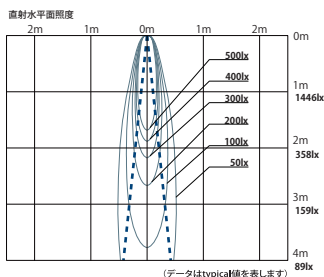

●照射角度：12°

DX233□20D

●照射角度：20°

ベース ダウンライト

DX203□12L

●照射角度：12°

DX203□20L

●照射角度：20°

DX203□12D

●照射角度：12°

DX203□20D

●照射角度：20°

ユニバーサル ダウンライト

DX223□12L

●照射角度：12°

DX223□20L

●照射角度：20°

DX223□12D

●照射角度：12°

DX223□20D

●照射角度：20°

軒下用 ダウンライト

DX263□12L

●照射角度：12°

DX263□20L

●照射角度：20°

DX263□12D

●照射角度：12°

DX263□20D

●照射角度：20°

DX50 SERIES Down Light

□:Wホワイト、Bブラック