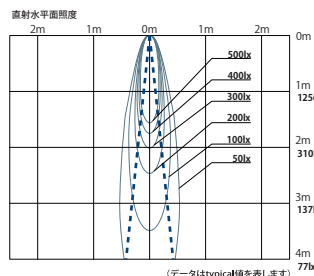

●照射角度：12°

DX233□20D

●照射角度：20°

ベース ダウンライト

DX203□12L

●照射角度：12°

DX203□20L

●照射角度：20°

DX203□12D

●照射角度：12°

DX203□20D

●照射角度：20°

ユニバーサル ダウンライト

DX223□12L

●照射角度：12°

DX223□20L

●照射角度：20°

DX223□12D

●照射角度：12°

DX223□20D

●照射角度：20°

軒下用 ダウンライト

DX263□12L

●照射角度：12°

DX263□20L

●照射角度：20°

DX263□12D

●照射角度：12°

DX263□20D

●照射角度：20°

DX50 SERIES Down Light

□:Wホワイト、Bブラック