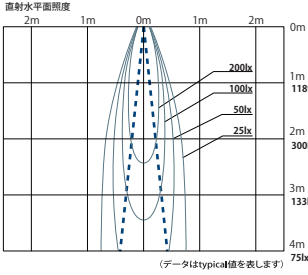

●照射角度：20°

DX820□40L

●照射角度：40°

DX820□20D

●照射角度：20°

DX820□40D

●照射角度：40°

軒下用 ダウンライト

DX860□20L

●照射角度：20°

DX860□40L

●照射角度：40°

DX860□20D

●照射角度：20°

DX860□40D

●照射角度：40°

JX SERIES Trimless Down Light

JX0831T20-30

●照射角度：20°

TX SERIES Reading Light

TX0252B20-30

●照射角度：20°

TX0252K20-30

●照射角度：20°

SX SERIES Outdoor Spot Light

スポットライト

SX0251B12-300P

●照射角度：12°

SX0251B20-300P

●照射角度：20°

SX0551B20-300P

●照射角度：20°