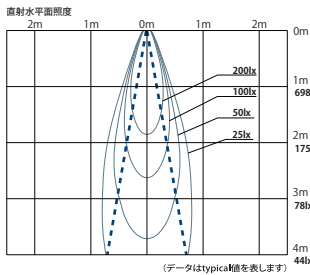

DX860□20L

●照射角度：20°

DX860□40L

●照射角度：40°

DX860□20D

●照射角度：20°

DX860□40D

●照射角度：40°

SX SERIES Outdoor Spot Light

スポットライト

SX0251B12-300P

●照射角度：12°

SX0251B20-300P

●照射角度：20°

SX0551B20-300P

●照射角度：20°

SX0551B30-300P

●照射角度：30°

スパイクスポットライト

SX0281B12-300P

●照射角度：12°

SX0281B20-300P

●照射角度：20°

SX0581B20-300P

●照射角度：20°

SX0581B30-300P

●照射角度：30°

PX SERIES Pole Light

PX3101DR-30

GX SERIES Bollard Light

GXBZSS30BWA