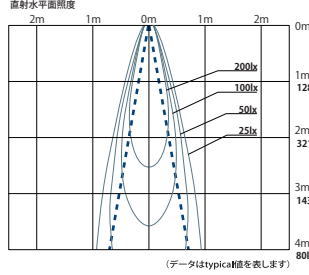

DX860□20L

●照射角度：20°

DX860□40L

●照射角度：40°

DX860□20D

●照射角度：20°

DX860□40D

●照射角度：40°

JX SERIES Trimless Down Light

JX0831T20-30

●照射角度：20°

TX SERIES Reading Light

TX0252B20-30

●照射角度：20°

TX0252K20-30

●照射角度：20°

SX SERIES Outdoor Spot Light

スポットライト

SX0251B12-300P

●照射角度：12°

SX0251B20-300P

●照射角度：20°

SX0551B20-300P

●照射角度：20°

SX0551B30-300P

●照射角度：30°

スパイクスポットライト

SX0281B12-300P

●照射角度：12°

SX0281B20-300P

●照射角度：20°

SX0581B20-300P