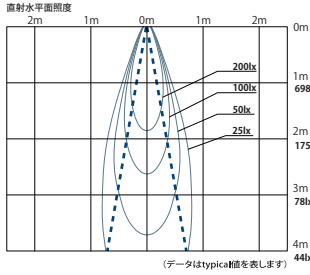

DX860□20L

●照射角度：20°

DX860□40L

●照射角度：40°

DX860□20D

●照射角度：20°

DX860□40D

●照射角度：40°

JX SERIES Trimless Down Light

JX0831T20-30

●照射角度：20°

TX SERIES Reading Light

TX0252B20-30

●照射角度：20°

TX0252K20-30

●照射角度：20°

SX SERIES Outdoor Spot Light

スポットライト

SX0251B12-300P

●照射角度：12°

SX0251B20-300P

●照射角度：20°

SX0551B20-300P

●照射角度：20°

SX0551B30-300P

●照射角度：30°

スパイクスポットライト

SX0281B12-300P

●照射角度：12°

SX0281B20-300P

●照射角度：20°

SX0581B20-300P