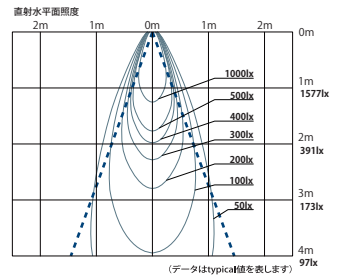

●照射角度：20°

DX563□30D

●照射角度：30°

DX80 SERIES Down Light

□:Wホワイト、Bブラック

コンフォート ダウンライト

DX830□20L

●照射角度：20°

DX830□40L

●照射角度：40°

DX830□20D

●照射角度：20°

DX830□40D

●照射角度：40°

ユニバーサル ダウンライト

DX820□20L

●照射角度：20°

DX820□40L

●照射角度：40°

DX820□20D

●照射角度：20°

DX820□40D

●照射角度：40°

軒下用 ダウンライト

DX860□20L

●照射角度：20°

DX860□40L

●照射角度：40°

DX860□20D

●照射角度：20°

DX860□40D

●照射角度：40°