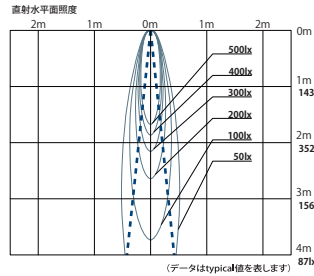

DX20 SERIES Down Light

□:Wホワイト、Bブラック

コンフォート ダウンライト

DX233□12L

●照射角度：12°

DX233□20L

●照射角度：20°

DX233□12D

●照射角度：12°

DX233□20D

●照射角度：20°

ベース ダウンライト

DX203□12L

●照射角度：12°

DX203□20L

●照射角度：20°