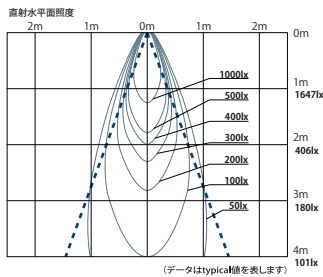

●照射角度：20°

DX563□30D

●照射角度：30°

DX80 SERIES Down Light

□:Wホワイト、Bブラック

コンフォート ダウンライト

DX830□20L

●照射角度：20°

DX830□40L

●照射角度：40°

DX830□20D

●照射角度：20°

DX830□40D

●照射角度：40°

ユニバーサル ダウンライト

DX820□20L

●照射角度：20°

DX820□40L

●照射角度：40°

DX820□20D

●照射角度：20°

DX820□40D

●照射角度：40°

軒下用 ダウンライト

DX860□20L

●照射角度：20°

DX860□40L

●照射角度：40°

DX860□20D

●照射角度：20°

DX860□40D

●照射角度：40°