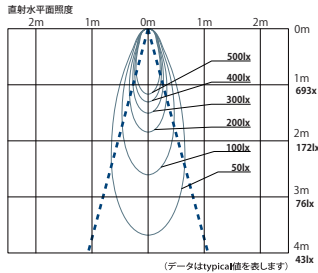

DX523□30D

●照射角度：30°