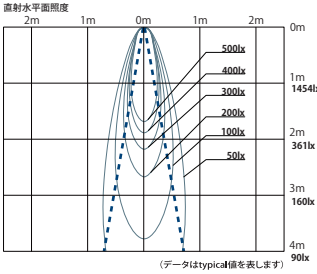

DX50 SERIES Down Light

□:Wホワイト、Bブラック

コンフォート ダウンライト

DX533□20L

●照射角度：20°