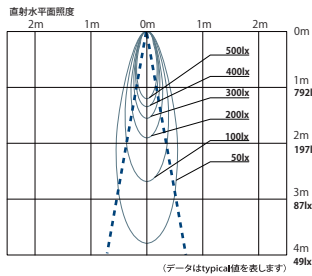

DX20 SERIES Down Light

□:Wホワイト、Bブラック

コンフォート ダウンライト

DX233□12L

●照射角度：12°

DX233□20L

●照射角度：20°

DX233□12D

●照射角度：12°

DX233□20D

●照射角度：20°

ベース ダウンライト

DX203□12L

●照射角度：12°

DX203□20L

●照射角度：20°