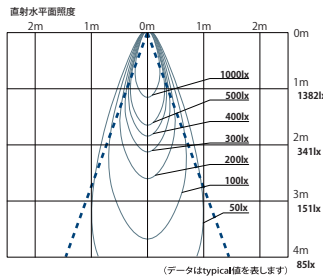

DX830□40L

●照射角度：40°

DX830□20D

●照射角度：20°

DX830□40D

●照射角度：40°

ユニバーサル ダウンライト

DX820□20L

●照射角度：20°

DX820□40L

●照射角度：40°

DX820□20D

●照射角度：20°

DX820□40D

●照射角度：40°

軒下用 ダウンライト

DX860□20L

●照射角度：20°

DX860□40L

●照射角度：40°

DX860□20D

●照射角度：20°

DX860□40D

●照射角度：40°