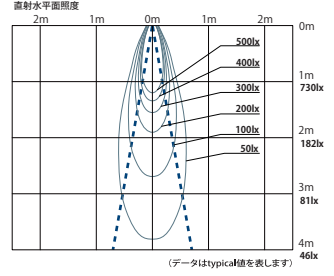

●照射角度：20°

DX820□40L

●照射角度：40°

DX820□20D

●照射角度：20°

DX820□40D

●照射角度：40°

軒下用 ダウンライト

DX860□20L

●照射角度：20°

DX860□40L

●照射角度：40°

DX860□20D

●照射角度：20°

DX860□40D

●照射角度：40°

JX SERIES Trimless Down Light

JX0831T20-30

●照射角度：20°

TX SERIES Reading Light

TX0252B20-30

●照射角度：20°

TX0252K20-30

●照射角度：20°

SX SERIES Outdoor Spot Light

スポットライト

SX0251B12-300P

●照射角度：12°

SX0251B20-300P

●照射角度：20°

SX0551B20-300P

●照射角度：20°