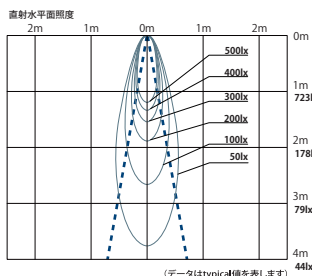

●照射角度：12°

DX233□20D

●照射角度：20°

ベース ダウンライト

DX203□12L

●照射角度：12°

DX203□20L

●照射角度：20°

DX203□12D

●照射角度：12°

DX203□20D

●照射角度：20°

ユニバーサル ダウンライト

DX223□12L

●照射角度：12°

DX223□20L

●照射角度：20°

DX223□12D

●照射角度：12°

DX223□20D

●照射角度：20°

軒下用 ダウンライト

DX263□12L

●照射角度：12°

DX263□20L

●照射角度：20°

DX263□12D

●照射角度：12°

DX263□20D

●照射角度：20°

DX50 SERIES Down Light

□:Wホワイト、Bブラック