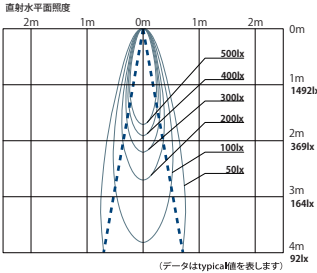

DX263□20L

●照射角度：20°

DX263□12D

●照射角度：12°

DX263□20D

●照射角度：20°

DX50 SERIES Down Light

□:Wホワイト、Bブラック

コンフォート ダウンライト

DX533□20L

●照射角度：20°

DX533□30L

●照射角度：30°

DX533□20D

●照射角度：20°

DX533□30D

●照射角度：30°

ユニバーサル ダウンライト

DX523□20L

●照射角度：20°

DX523□30L

●照射角度：30°

DX523□20D

●照射角度：20°