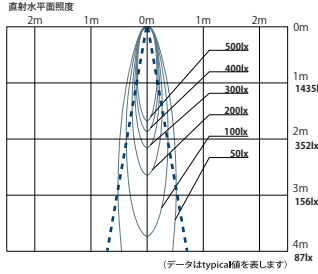

●照射角度：20°

DX223□12D

●照射角度：12°

DX223□20D

●照射角度：20°

軒下用 ダウンライト

DX263□12L

●照射角度：12°

DX263□20L

●照射角度：20°

DX263□12D

●照射角度：12°

DX263□20D

●照射角度：20°

DX50 SERIES Down Light

□:Wホワイト、Bブラック

コンフォート ダウンライト

DX533□20L

●照射角度：20°

DX533□30L

●照射角度：30°

DX533□20D

●照射角度：20°

DX533□30D

●照射角度：30°

ユニバーサル ダウンライト

DX523□20L

●照射角度：20°

DX523□30L

●照射角度：30°

DX523□20D

●照射角度：20°