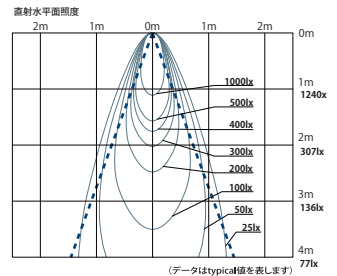

DX830□40L

●照射角度：40°

DX830□20D

●照射角度：20°

DX830□40D

●照射角度：40°

ユニバーサル ダウンライト

DX820□20L

●照射角度：20°

DX820□40L

●照射角度：40°

DX820□20D

●照射角度：20°

DX820□40D

●照射角度：40°

軒下用 ダウンライト

DX860□20L

●照射角度：20°

DX860□40L

●照射角度：40°

DX860□20D

●照射角度：20°

DX860□40D

●照射角度：40°

JX SERIES Trimless Down Light

JX0831T20-30

●照射角度：20°

TX SERIES Reading Light

TX0252B20-30

●照射角度：20°

TX0252K20-30

●照射角度：20°