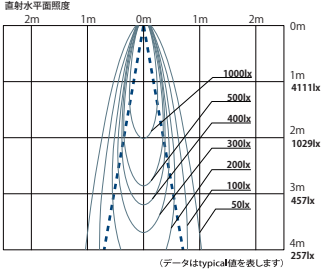

DX830□40L

●照射角度：40°

DX830□20D

●照射角度：20°

DX830□40D

●照射角度：40°

ユニバーサル ダウンライト

DX820□20L

●照射角度：20°

DX820□40L

●照射角度：40°

DX820□20D

●照射角度：20°

DX820□40D

●照射角度：40°

軒下用 ダウンライト

DX860□20L

●照射角度：20°

DX860□40L

●照射角度：40°

DX860□20D

●照射角度：20°

DX860□40D

●照射角度：40°

JX SERIES Trimless Down Light

JX0831T20-30

●照射角度：20°

TX SERIES Reading Light

TX0252B20-30

●照射角度：20°

TX0252K20-30

●照射角度：20°