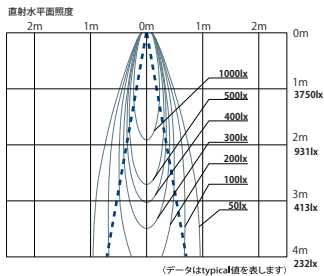

DX830□40L

●照射角度：40°

DX830□20D

●照射角度：20°

DX830□40D

●照射角度：40°

ユニバーサル ダウンライト

DX820□20L

●照射角度：20°

DX820□40L

●照射角度：40°

DX820□20D

●照射角度：20°

DX820□40D

●照射角度：40°

軒下用 ダウンライト

DX860□20L

●照射角度：20°

DX860□40L

●照射角度：40°

DX860□20D

●照射角度：20°

DX860□40D

●照射角度：40°