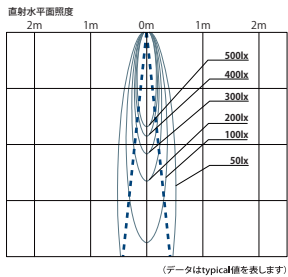

●照射角度：12°

DX233□20D

●照射角度：20°

ベース ダウンライト

DX203□12L

●照射角度：12°

DX203□20L

●照射角度：20°

DX203□12D

●照射角度：12°

DX203□20D

●照射角度：20°

ユニバーサル ダウンライト

DX223□12L

●照射角度：12°

DX223□20L

●照射角度：20°

DX223□12D

●照射角度：12°

DX223□20D

●照射角度：20°

軒下用 ダウンライト

DX263□12L

●照射角度：12°