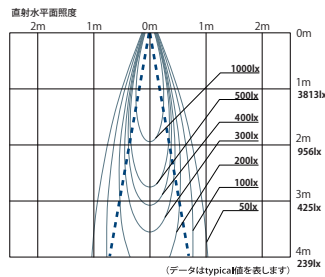

DX830□40L

●照射角度：40°

DX830□20D

●照射角度：20°

DX830□40D

●照射角度：40°

ユニバーサル ダウンライト

DX820□20L

●照射角度：20°

DX820□40L

●照射角度：40°

DX820□20D

●照射角度：20°

DX820□40D

●照射角度：40°

軒下用 ダウンライト

DX860□20L

●照射角度：20°

DX860□40L

●照射角度：40°

DX860□20D

●照射角度：20°

DX860□40D

●照射角度：40°