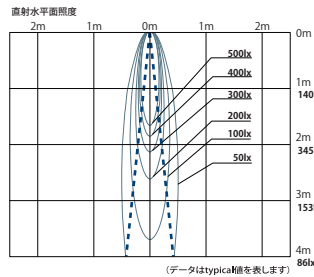

●照射角度：12°

DX233□20D

●照射角度：20°

ベース ダウンライト

DX203□12L

●照射角度：12°

DX203□20L

●照射角度：20°

DX203□12D

●照射角度：12°

DX203□20D

●照射角度：20°

ユニバーサル ダウンライト

DX223□12L

●照射角度：12°

DX223□20L

●照射角度：20°

DX223□12D

●照射角度：12°

DX223□20D

●照射角度：20°

軒下用 ダウンライト

DX263□12L

●照射角度：12°