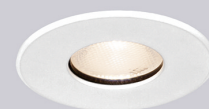

DX20 SERIES Down Light

品番をクリックすることで詳細な製品情報をご覧頂けます。

コンフォート ダウンライト

W: ホワイト B: ブラック

DX233W12L 3000K 12°
195lm AC2.2W
¥12,000(税別)

DX233W20L 3000K 20°
195lm AC2.2W
¥12,000(税別)

DX233W12D 2700K 12°
185lm AC2.2W
¥12,000(税別)

DX233W20D 2700K 20°
175lm AC2.2W
¥12,000(税別)

• 取付有効厚: 4~25mm
• トリム: アルミニウム
• 仕上: 塗装仕上げ
• 重量: 84g
• グレアカット: 30°

Ra80 2 Class

電源別置 位相制御 PWM

ユニバーサル ダウンライト

W: ホワイト B: ブラック

DX223W12L 3000K 12°
190lm AC2.2W
¥15,000(税別)